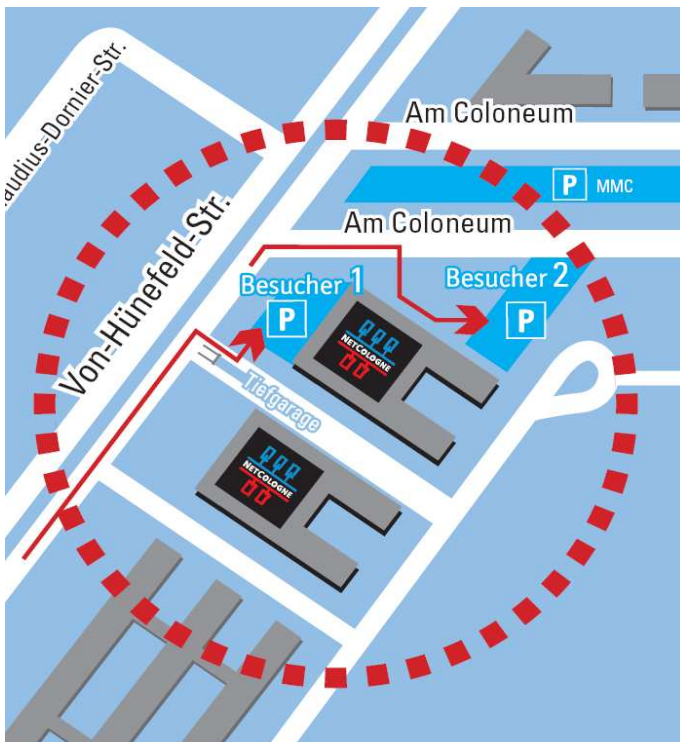

## BESUCHERPARKPLÄTZE

### So finden Sie unsere Besucherparkplätze

Für Ihren Besuch bei NetCologne möchten wir Ihnen die Nutzung unserer Besucher-Parkplätze anbieten.

Von der Autobahn kommend fahren Sie die „Von Hünefeld-Str.“ entlang und machen an der Kreuzung (Höhe Gebäude der Sparkasse) einen U-Turn in die Gegenrichtung. Fahren Sie ein Stück geradeaus, bis Sie auf der rechten Seite die beiden NetCologne-Gebäude erreichen.

#### Besucherparkplatz 1

- Biegen Sie auf der „Von-Hünefeld-Str.“ zwischen den beiden NetCologne-Gebäuden in die kleine Einfahrt ein,
- fahren Sie links an der Tiefgarageneinfahrt vorbei bis zur gelben Schranke auf der linken Seite,
- an der Schranke klingeln und nach dem Öffnen auf den Parkplatz auffahren. Die Parktaschen Nr. 10-19 sind für unsere Besucher reserviert.

#### Besucherparkplatz 2

- Weitere Besucherparkplätze finden Sie neben unserem Haupteingang. Dazu von der „Von-Hünefeld-Str.“ rechts in die kleine Straße „Am Coloneum“ einbiegen,
- danach die erste Möglichkeit rechts abbiegen in Richtung NetCologne-Haupteingang,
- Halten Sie sich links, bis Sie die Besucher-Parktaschen erreichen.